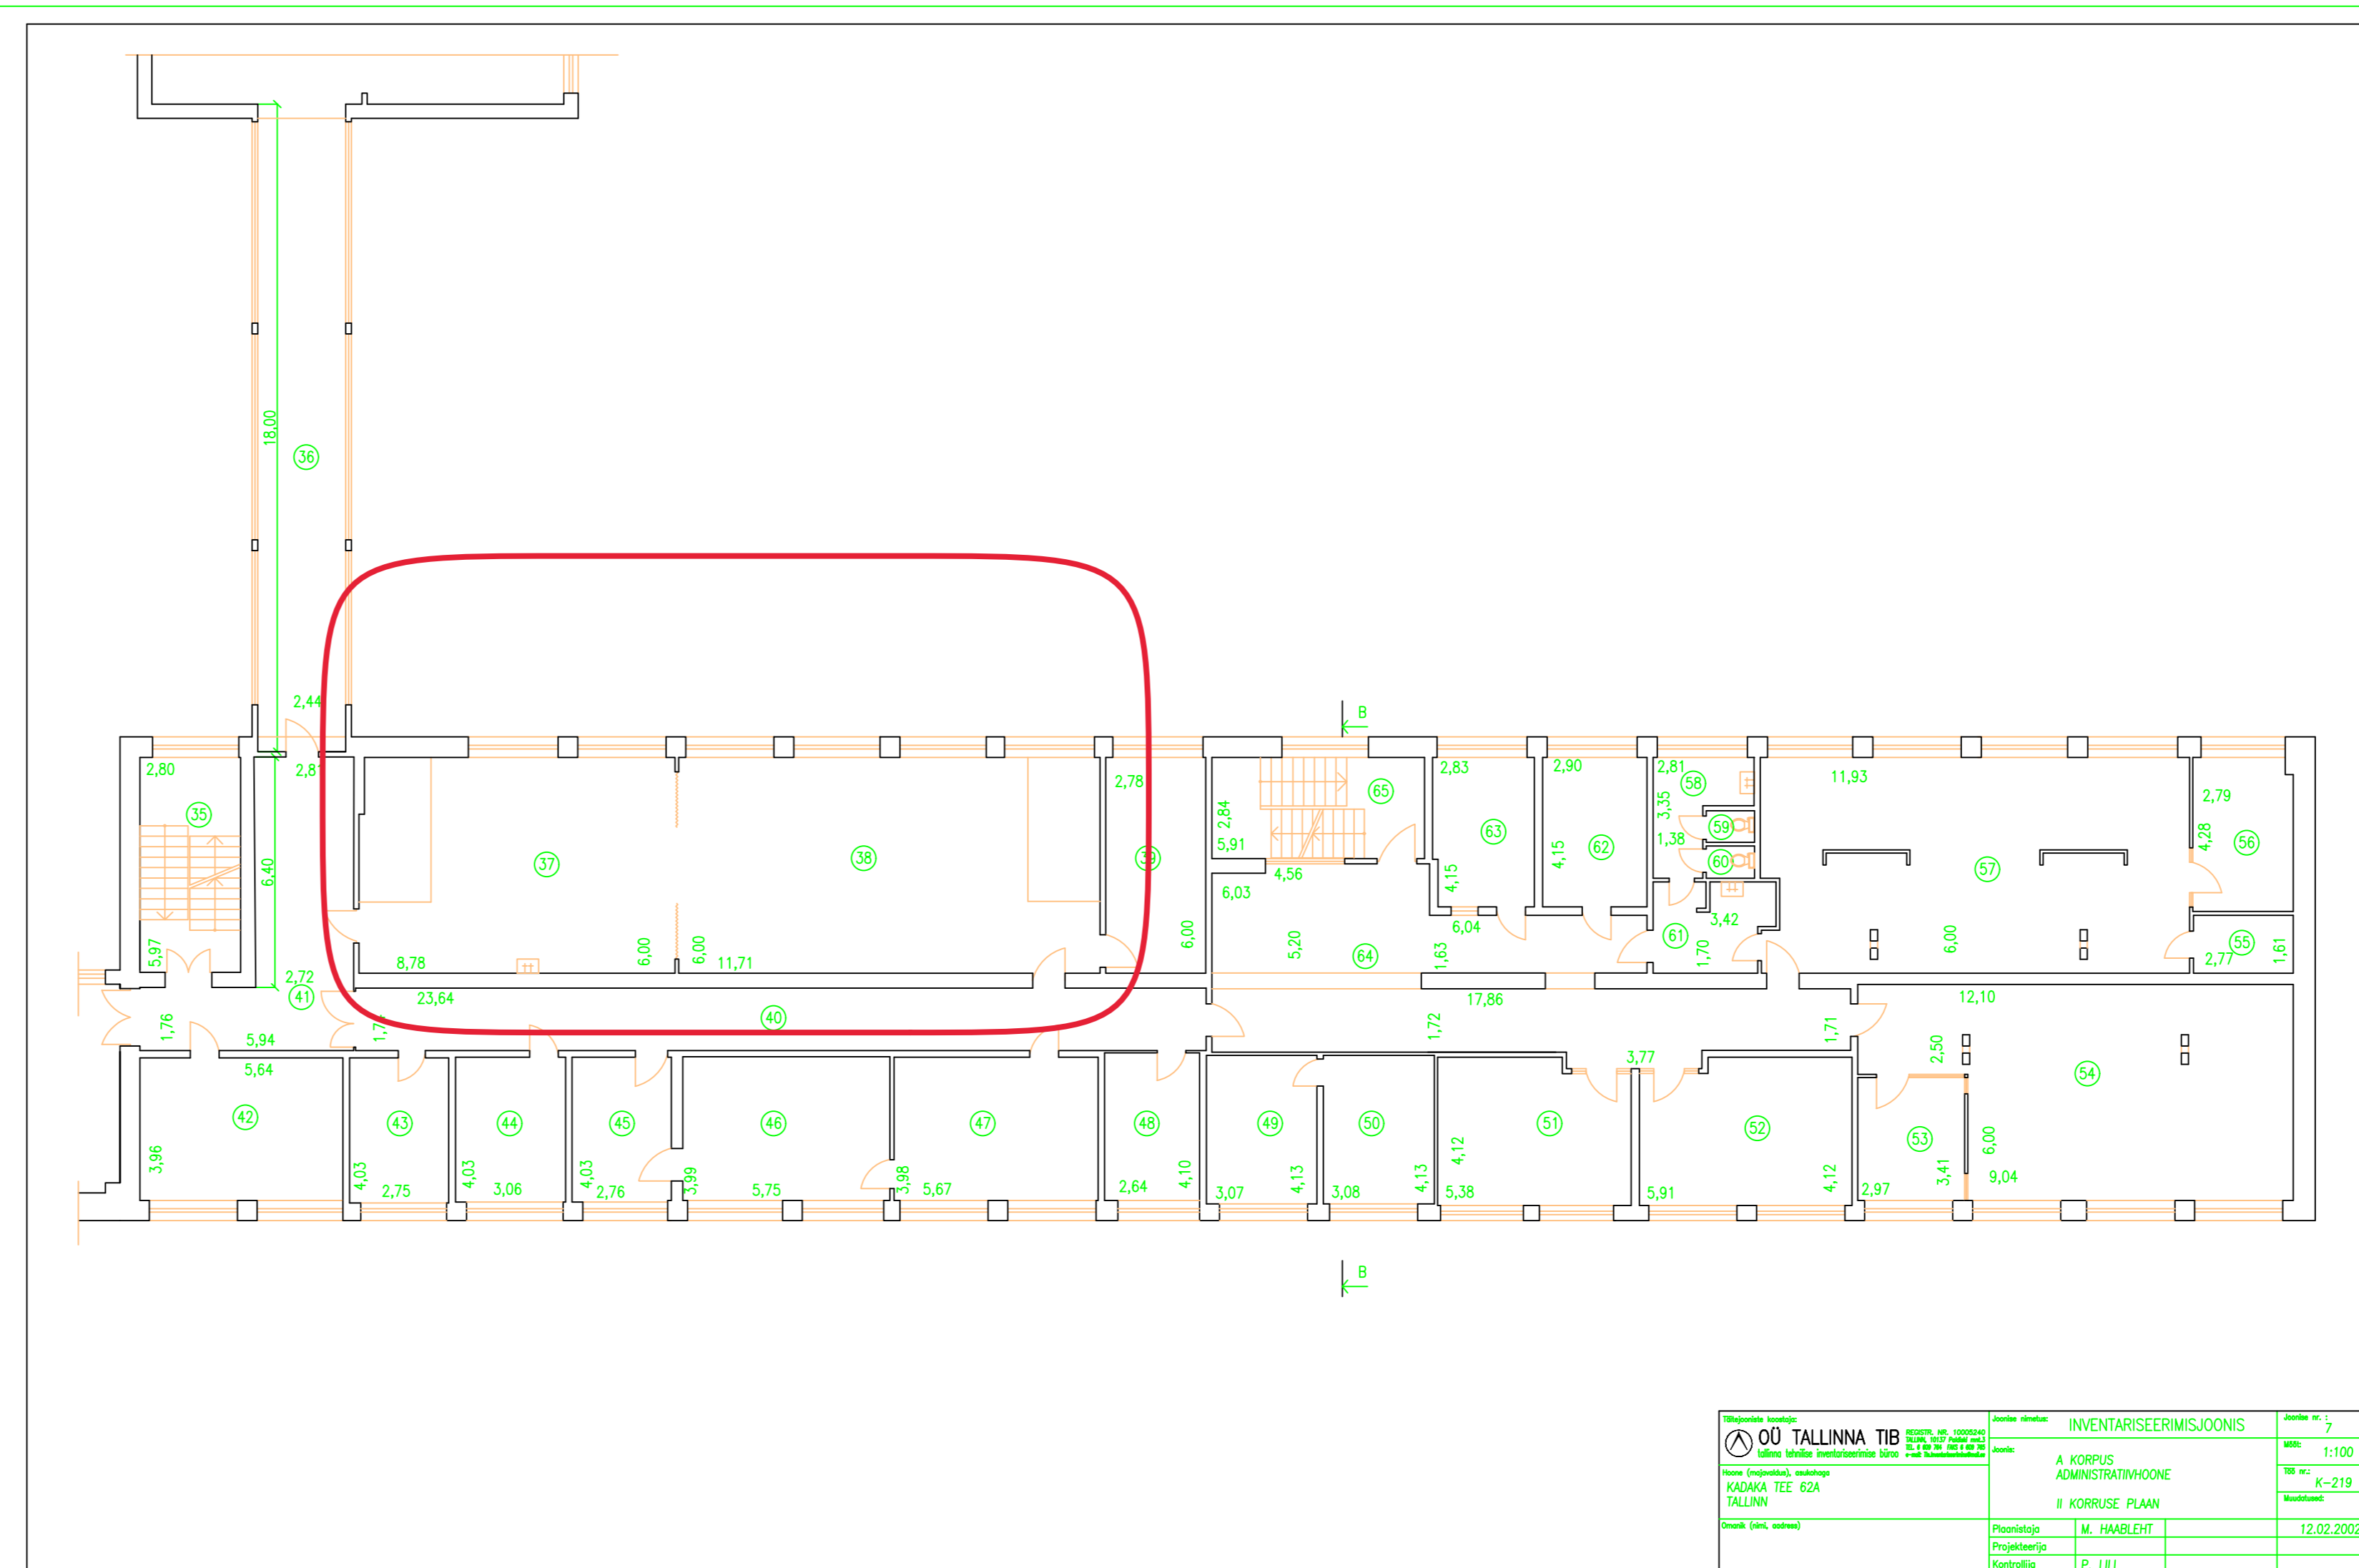

		Inventariseerimisüksus A KORPUS ADMINSTRATSIOON 1 KORRUSE PLaan	Arhitekt M. HANDELIT Projektant P. LILJ	Arhitekt M. HANDELIT Projektant P. LILJ
---	--	--	--	--

		Inventariseerimisüksus A KORPUS ADMINSTRATSIOON 2 KORRUSE PLaan	Arhitekt M. HANDELIT Projektant P. LILJ	Arhitekt M. HANDELIT Projektant P. LILJ
---	--	--	--	--