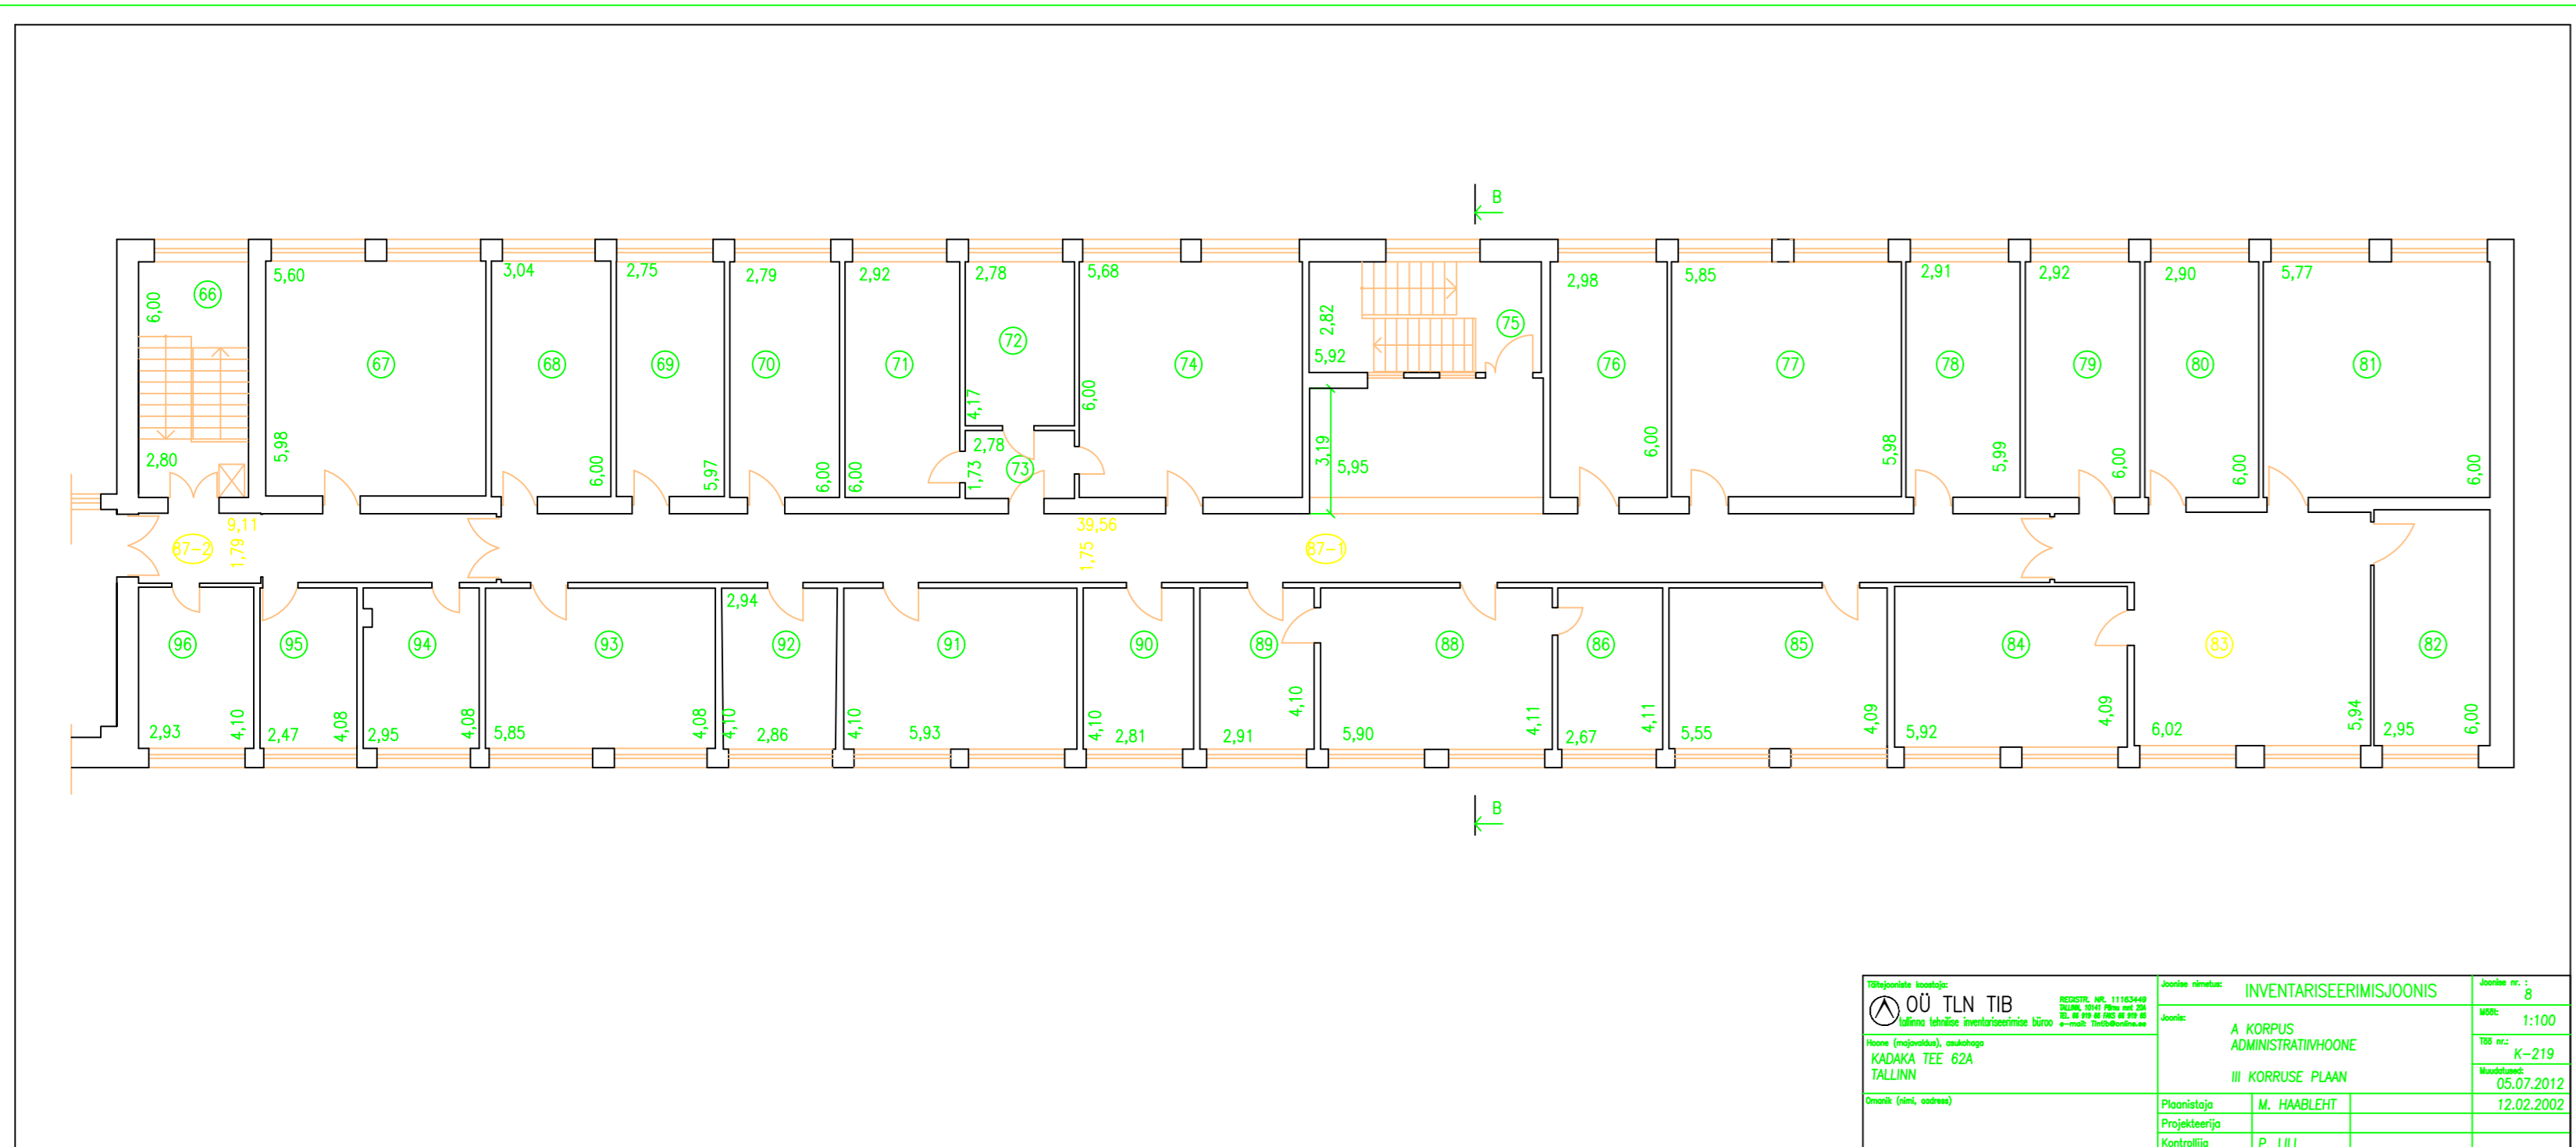

		Inventariseerimisüksus A KORPUS ADMINSTRATSIOON 1 KORRUSE PLaan	Arhitekt M. HANDELIT Projektant P. LILJ	Arhitekt M. HANDELIT Projektant P. LILJ
---	--	--	--	--

		Inventariseerimisüksus A KORPUS ADMINSTRATSIOON 2 KORRUSE PLaan	Arhitekt M. HANDELIT Projektant P. LILJ	Arhitekt M. HANDELIT Projektant P. LILJ
---	--	--	--	--