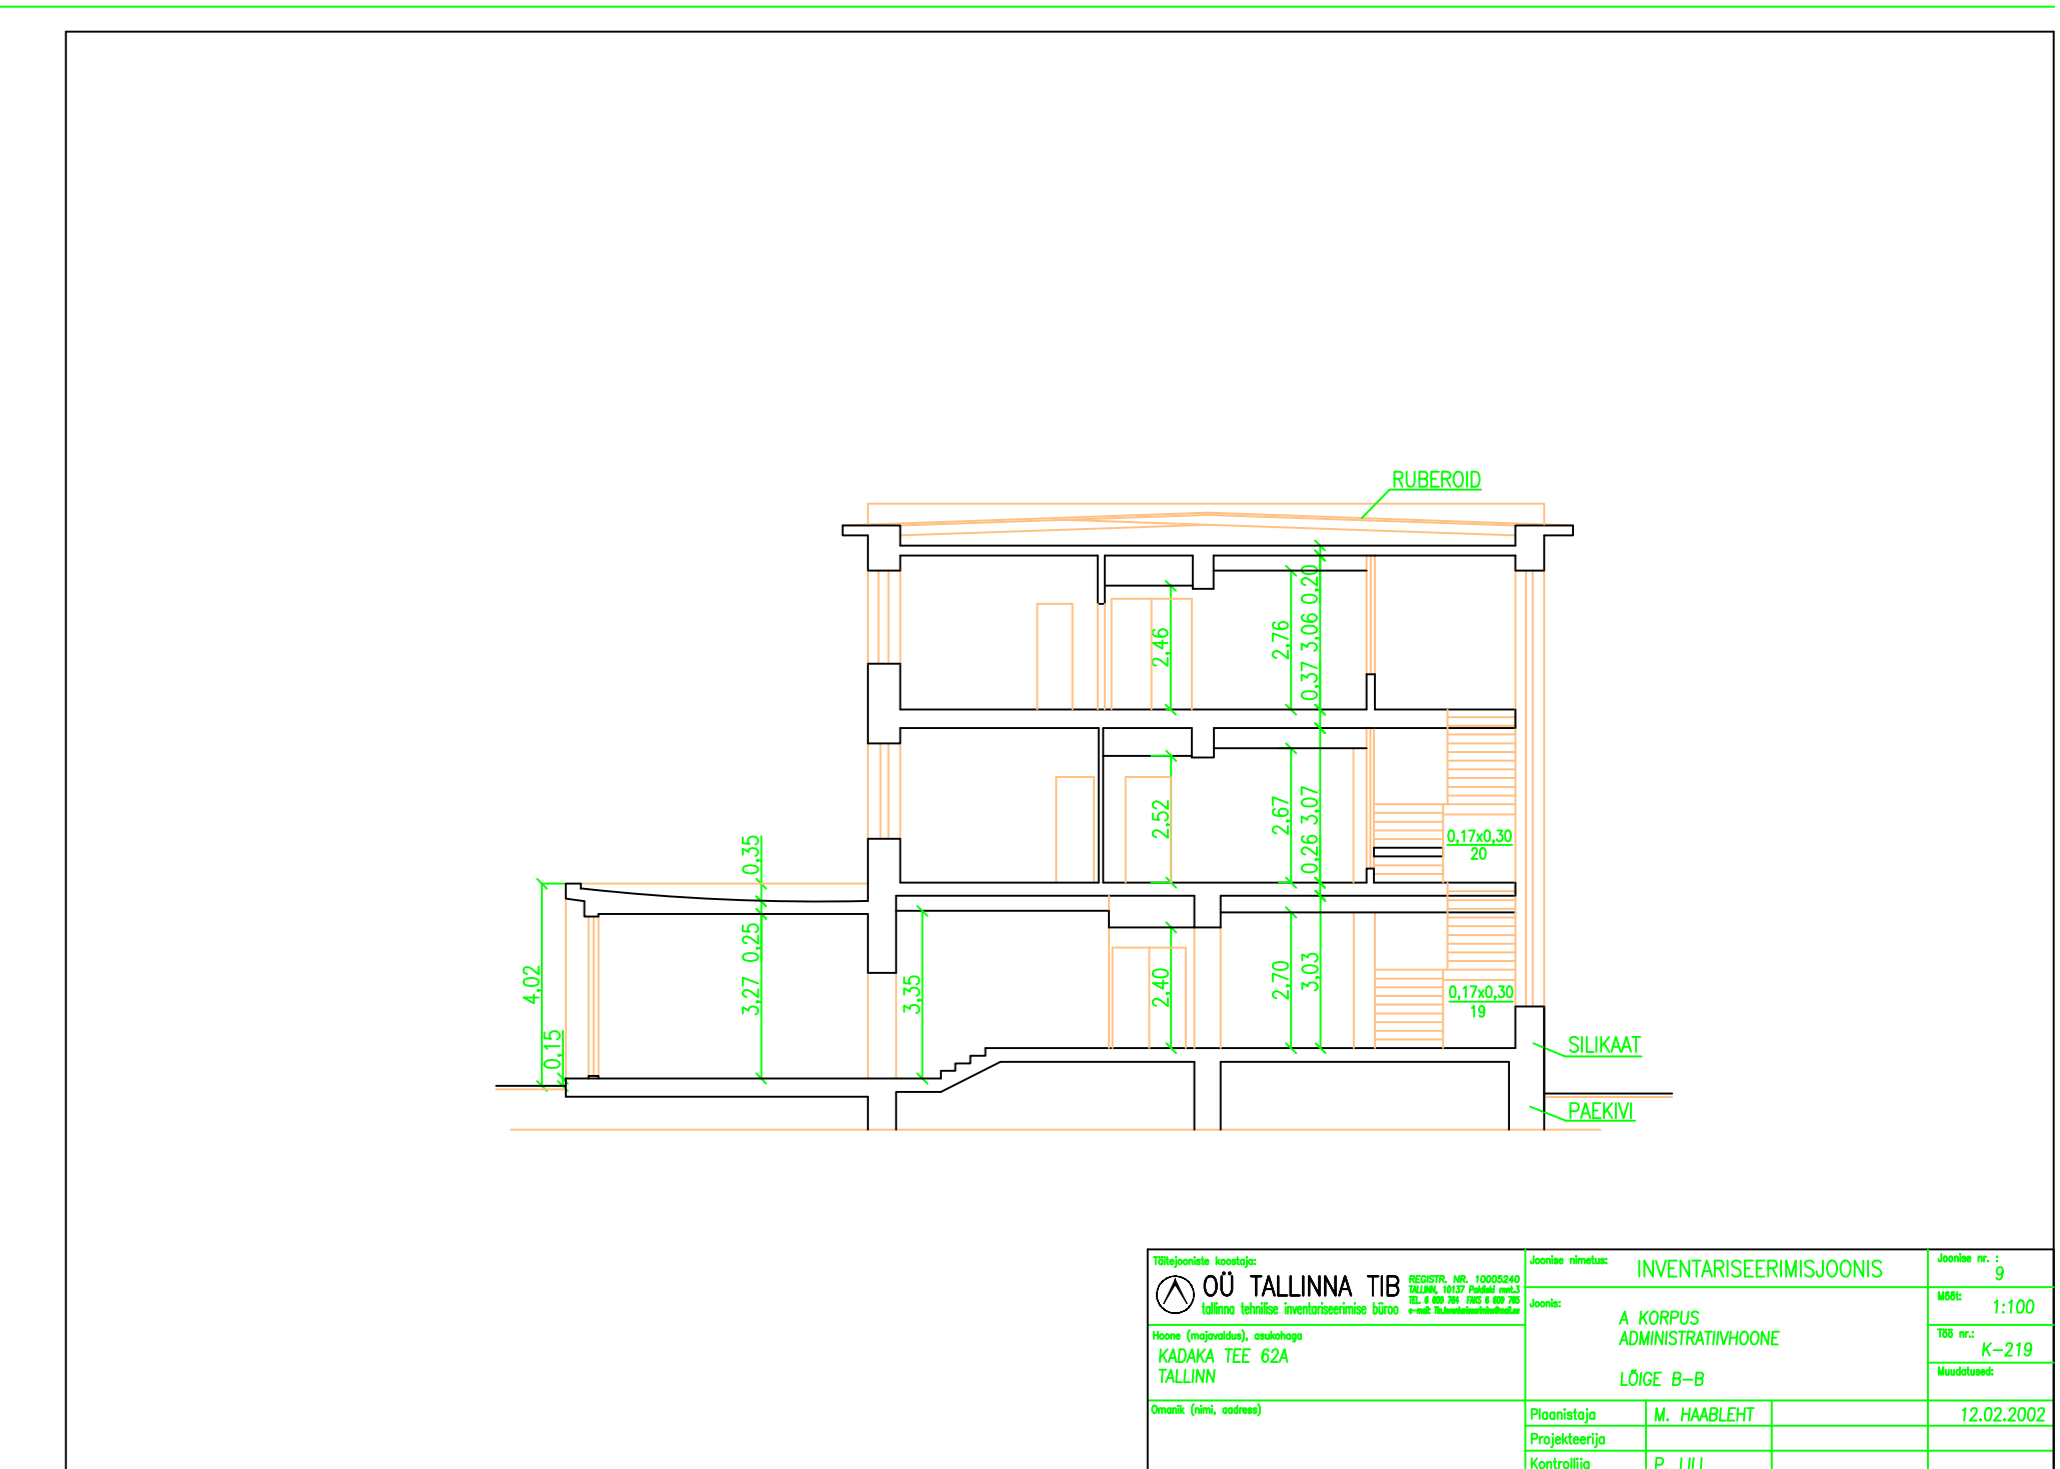

Inventariseerimisüksus A KORPUS ADMINSTRATSIOON 4 KORRUSE PLaan	Arhitekt M. HANDELIT Projektant P. LILJ	Arhitekt M. HANDELIT Projektant P. LILJ