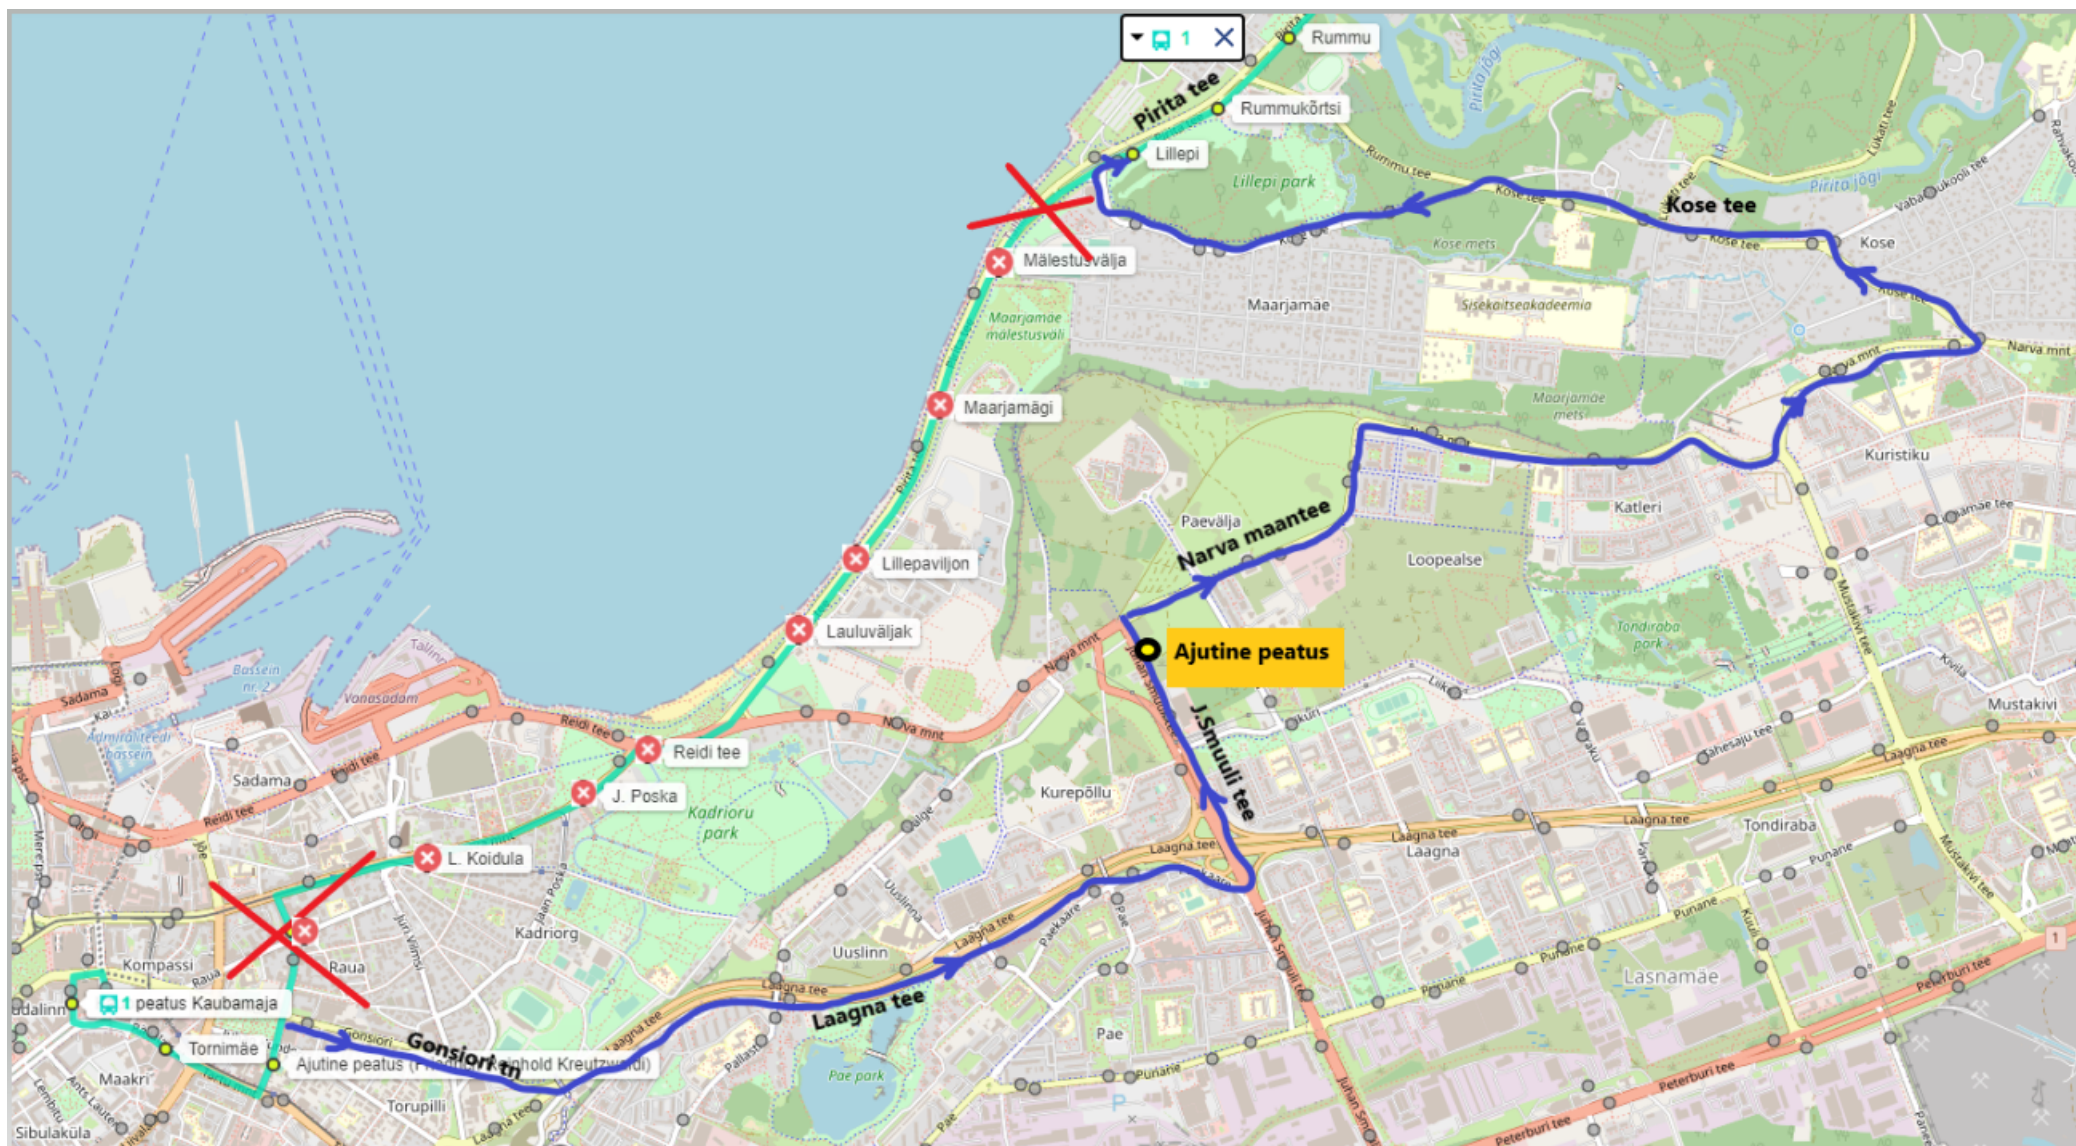

Bussiliini nr 1 ümbersõit 12.08.2023 alates kell 23.35 kuni tööpäeva lõpuni

Viimsi keskuse suunal: F.R.Kreutzwaldi tn, Gonsiori tn, Laagna tee, J.Smuuli tee, Narva maantee, Kose tee ja Pirita tee.

Muudetud liikumistel teha kõik peatused ning täiendavalt J. Smuuli teel Ajutine peatus enne pööret Narva maanteele.

Bussiliini nr 1 ümbersõit 12.08.2023 alates kell 23.35 kuni tööpäeva lõpuni

A.Laikmaa suunal: Pirita tee, Kose tee, Narva maantee, J. Smuuli tee, Laagna tee, Gonsiori tn, ja F.R.Kreutzwaldi tn.

Muudetud liikumiseel teha kõik peatused ning täiendavalt J. Smuuli teel Ajutine peatus (peale Narva maantee ja J.Smuuli tee ristmikku).