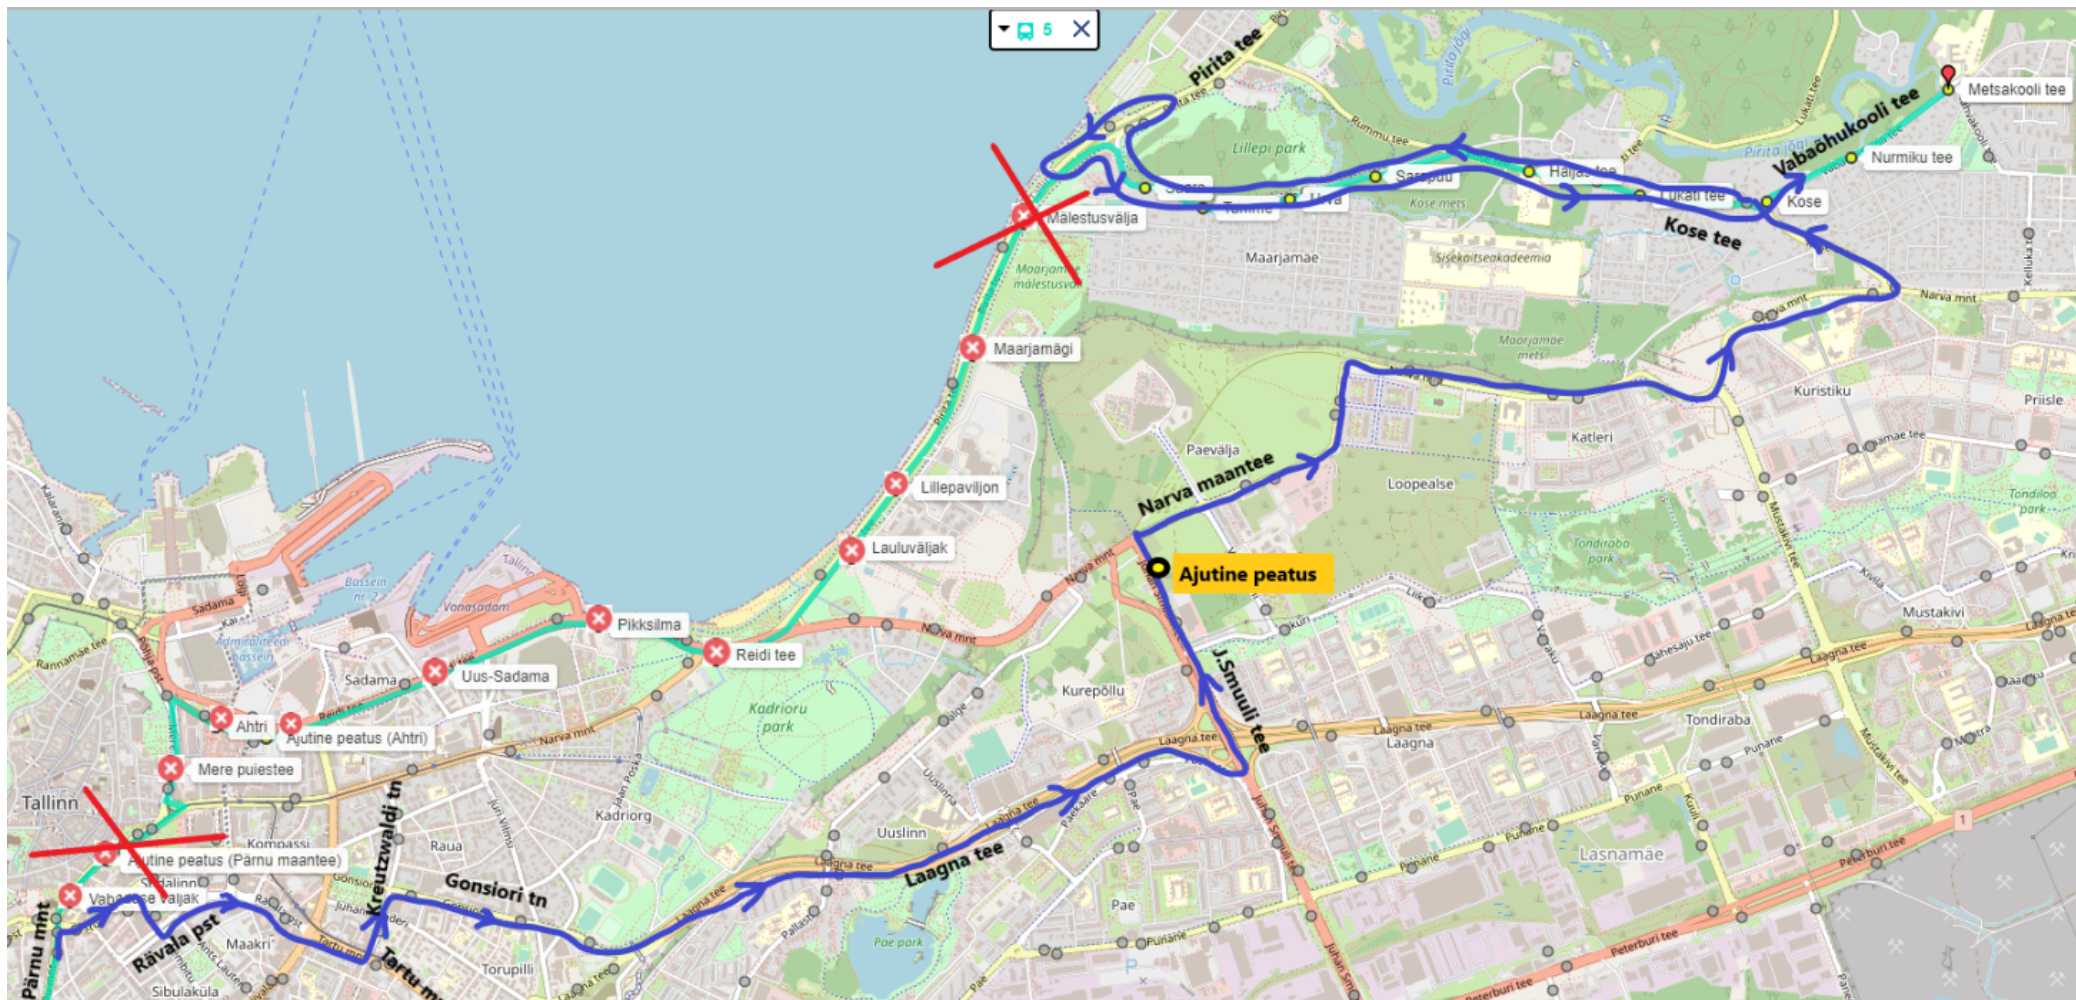

Bussiliini nr 5 ümbersõit 12.08.2023 alates kell 23.35 kuni tööpäeva lõpuni

Metsakooli suunal: Pärnu maantee, Estonia puiestee, Teatri väljak, Rävåla puiestee, Tartu maantee, F.R.Kreutzwaldi tn, Gonsiori tn, Laagna tee, J.Smuuli tee, Narva maantee, Kose tee, Pirta tee, tagasipööre Pirta teel, Kose tee ja Vabaõhukooli tee.

Muudetud liikumistel teha kõik peatused ja täiendavalt J. Smuuli teel Ajutine peatus enne pööret Narva maanteele.

Bussiliini nr 5 ümbersõit 12.08.2023 alates kell 23.35 kuni tööpäeva lõpuni

Männiku suunal: Narva maantee, J. Smuuli tee, Laagna tee, Gonsiori tn, F.R.Kreutzwaldi tn, Tartu maantee, Rävala pst, Teatri väljak, Estonia puiestee, Kaarli puiestee, Tõnismägi tn ja Pärnu maantee.

Muudetud liikumiseel teha kõik peatused ja täiendavalt J. Smuuli teel Ajutine peatus (peale Narva maantee ja J.Smuuli tee ristmikku).