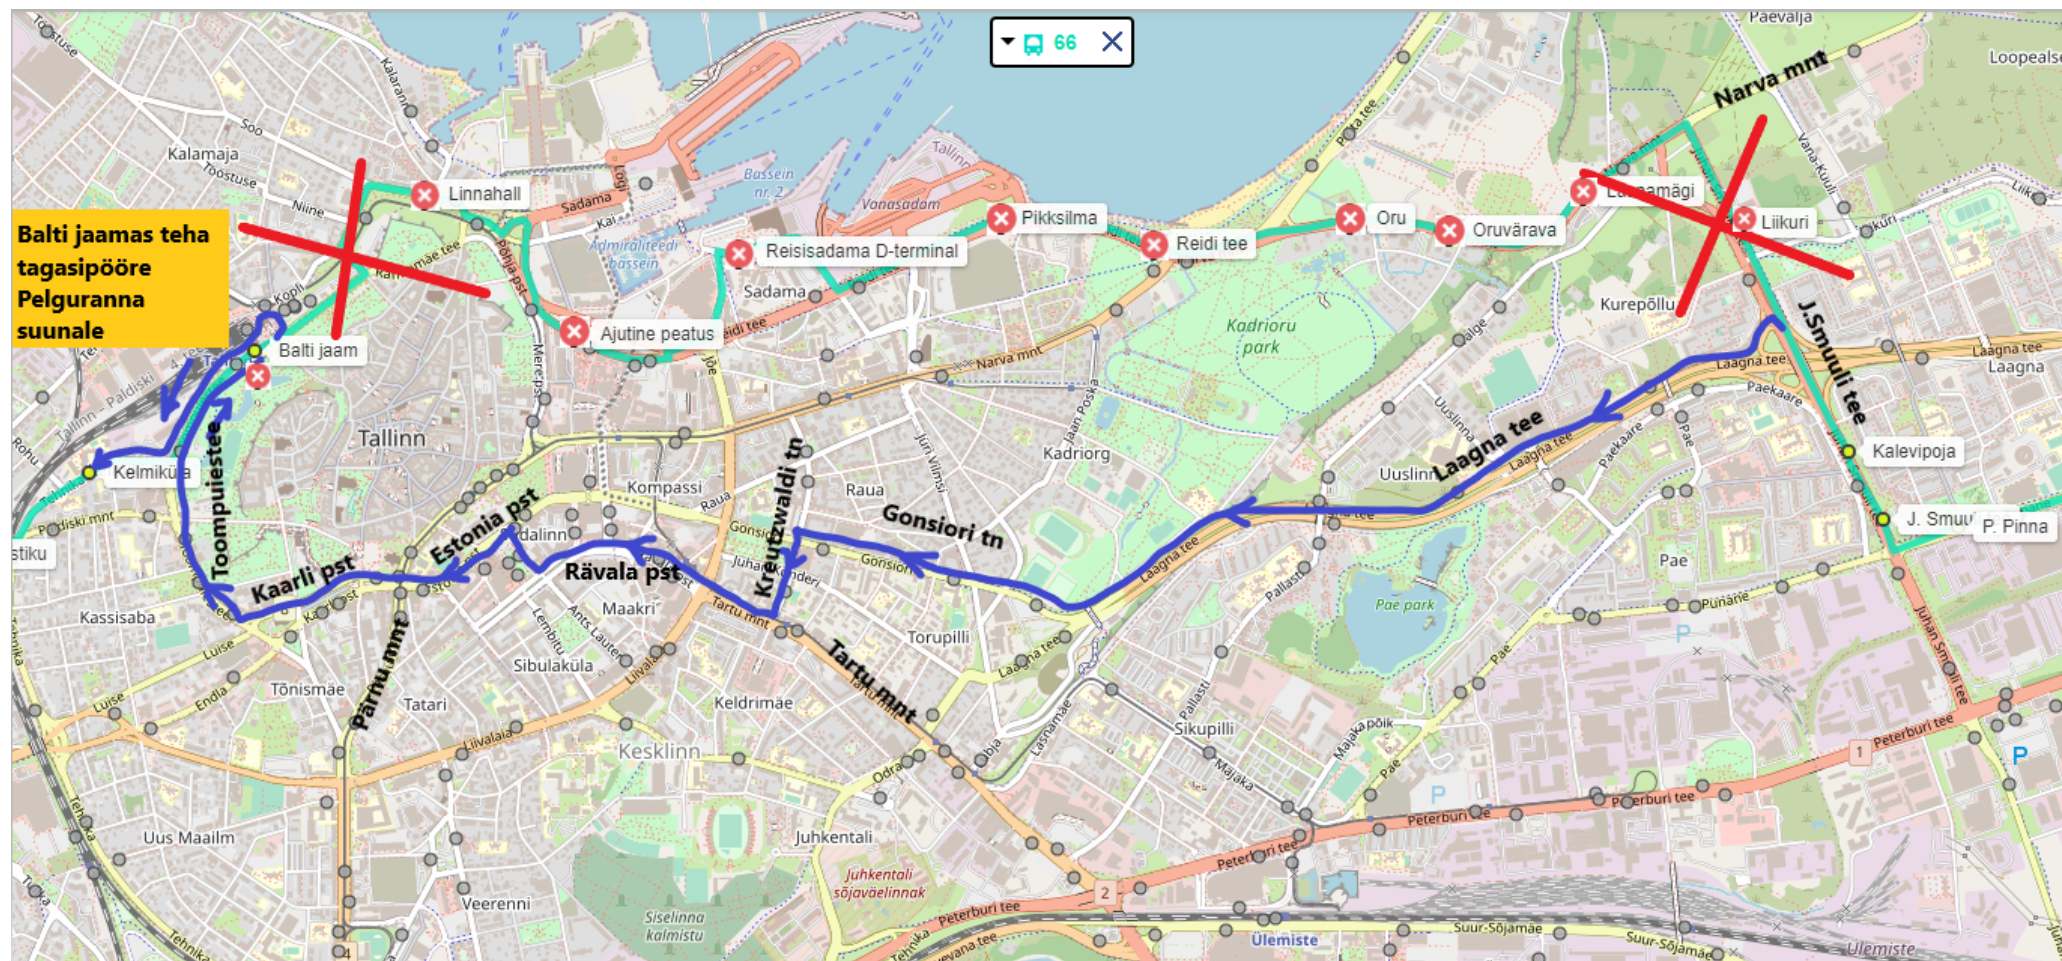

Bussiliini nr 66 ümbersõit 12.08.2023 alates kell 23.35 kuni tööpäeva lõpuni

Pelguranna suunal: J. Smuuli teelt vasakpöörde Laagna teele, Gonsiori tänav, F. R. Kreutzwaldi tänav, Tartu maantee, Rävalla puiestee, Teatri väljak, Estonia puiestee, Kaarli puiestee, Toompuiestee ja Balti jaamas teha tagasipööre Pelguranna suunale, muudetud liikumisteel teha kõik peatused (v.a Priisle suuna Balti jaam peatuses).

Bussiliini nr 66 ümbersõit 12.08.2023 alates kell 23.35 kuni tööpäeva lõpuni

Priisle suunal: Balti jaamas teha tagasipööre, Toompuiestee, Kaarli puiestee, Estonia puiestee, Teatri väljak, Rävalla puiestee, Tartu maantee, Kreutzwaldi tänav, Gonsiori tänav, Laagna tee, parempööre J. Smuuli teele, muudetud liikumisteel teha kõik peatused (v.a Pelguranna suunalises Balti jaam peatuses).