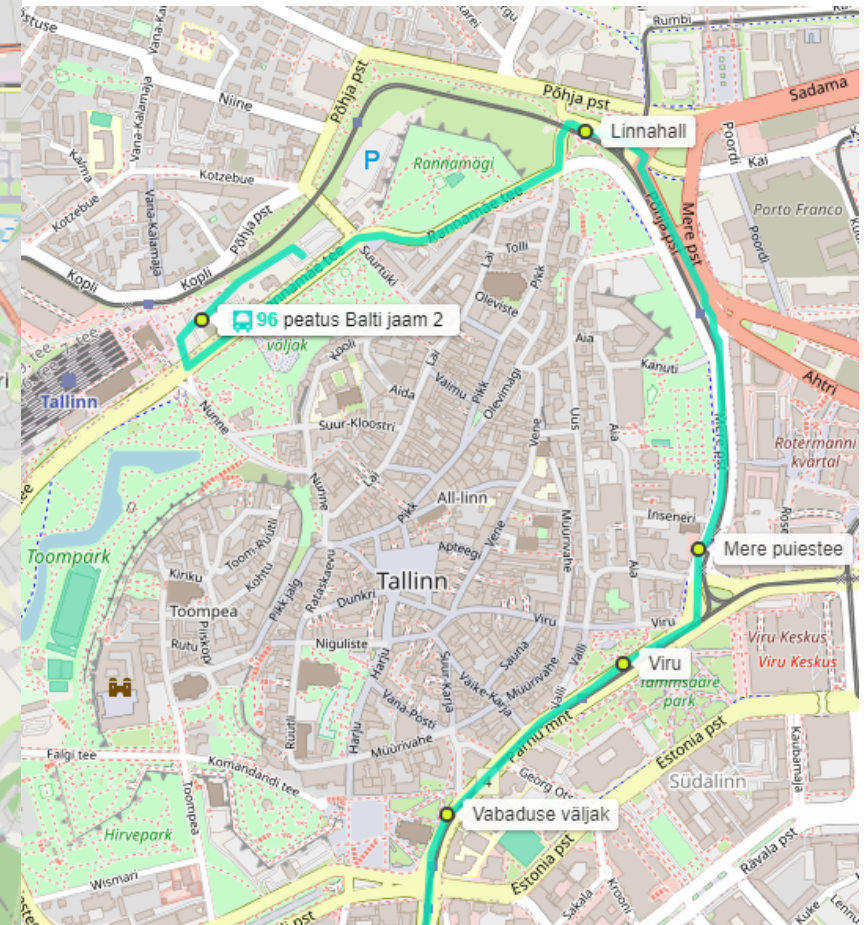

LIIN NR 96 ÖÖ BALTI JAAM - VANA-PÄÄSKÜLA (alates 01.01.2024)

Liikumistee: Balti jaam DP, Rannamäe tee, Suur-Rannavärav, Põhja pst, Mere pst, Viru väljak, Pärnu mnt, Männiku tee, Valdeku tn, Pärnu mnt

Peatused: Balti jaam 2, Linnahall, Mere puiestee, Viru (liinide 21 ja 41 peatuses), Vabaduse väljak, Kosmos, Vineeri (liinide nr 5, 18, 18A peatuses), Tallinn-Väike, Kalev, Hallivanamehe, Järve, Virve, Risti, Liiva jaam, Värava, Karusmarja, P. Kerese, Kraavi, Astri, Nõmme, Võsu, Hiiu jaam, Salve, Kivimäe jaam, Laane, Värssi, Pääsküla jaam, Rohula, Pärnu maantee, Vana-Pääsküla

LIIN NR 96 ÖÖ VANA-PÄÄSKÜLA – BALTI JAAM (alates 01.01.2024)

Liikumistee: Pärnu mnt, Vabaduse pst, Männiku tee, Pärnu mnt, Mere pst, Põhja pst, Suurtüki tn, Rannamäe tee, Balti jaam DP

Peatused: Vana-Pääsküla, Vana-Pääsküla, Pärnu maantee, Naaritsa, Raba, Vikerkaare, Hõimu, J.V. Jannseni, Hiiu, Kaare, Nurme, Valdeku, Haava, Näituse, Liiva, Risti, Järve, Hallivanamehe, Kalev, Tallinn-Väike, Vineeri, Kosmos, Vabaduse väljak (liinide nr 14, 18 ja 18A peatuses), Viru, Mere pst, Linnahall, Balti jaam