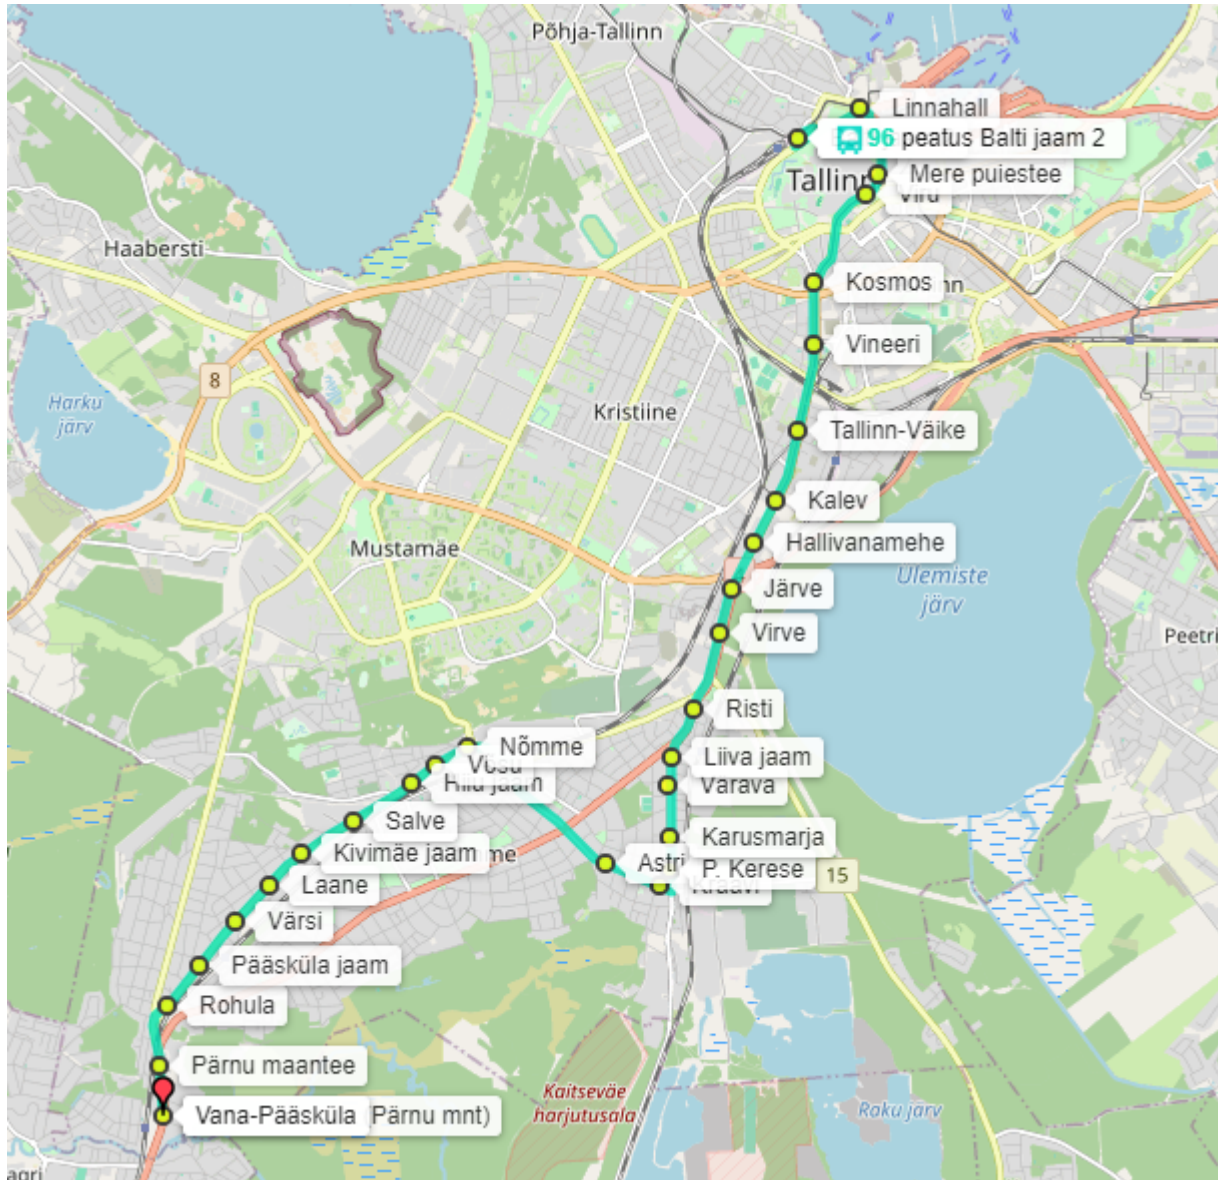

LIIN NR 96 ÖÖ BALTI JAAM - VANA-PÄÄSKÜLA (alates 01.01.2024)

Liikumistee: Balti jaam DP, Rannamäe tee, Suur-Rannavärav, Põhja pst, Mere pst, Viru väljak, Pärnu mnt, Männiku tee, Valdeku tn, Pärnu mnt

Peatused: Balti jaam 2, Linnahall, Mere puiestee, Viru (liinide 21 ja 41 peatuses), Vabaduse väljak, Kosmos, Vineeri (liinide nr 5, 18, 18A peatuses), Tallinn-Väike, Kalev, Hallivanamehe, Järve, Virve, Risti, Liiva jaam, Värava, Karusmarja, P. Kerese, Kraavi, Astri, Nõmme, Võsu, Hiiu jaam, Salve, Kivimäe jaam, Laane, Värssi, Pääsküla jaam, Rohula, Pärnu maantee, Vana-Pääsküla

LIIN NR 96 ÖÖ VANA-PÄÄSKÜLA – BALTI JAAM (alates 01.01.2024)

Liikumistee: Pärnu mnt, Vabaduse pst, Männiku tee, Pärnu mnt, Mere pst, Põhja pst, Suurtüki tn, Rannamäe tee, Balti jaam DP

Peatused: Vana-Pääsküla, Vana-Pääsküla, Pärnu maantee, Naaritsa, Raba, Vikerkaare, Hõimu, J.V. Jannseni, Hiiu, Kaare, Nurme, Valdeku, Haava, Näituse, Liiva, Risti, Järve, Hallivanamehe, Kalev, Tallinn-Väike, Vineeri, Kosmos, Vabaduse väljak (liinide nr 14, 18 ja 18A peatuses), Viru, Mere pst, Linnahall, Balti jaam