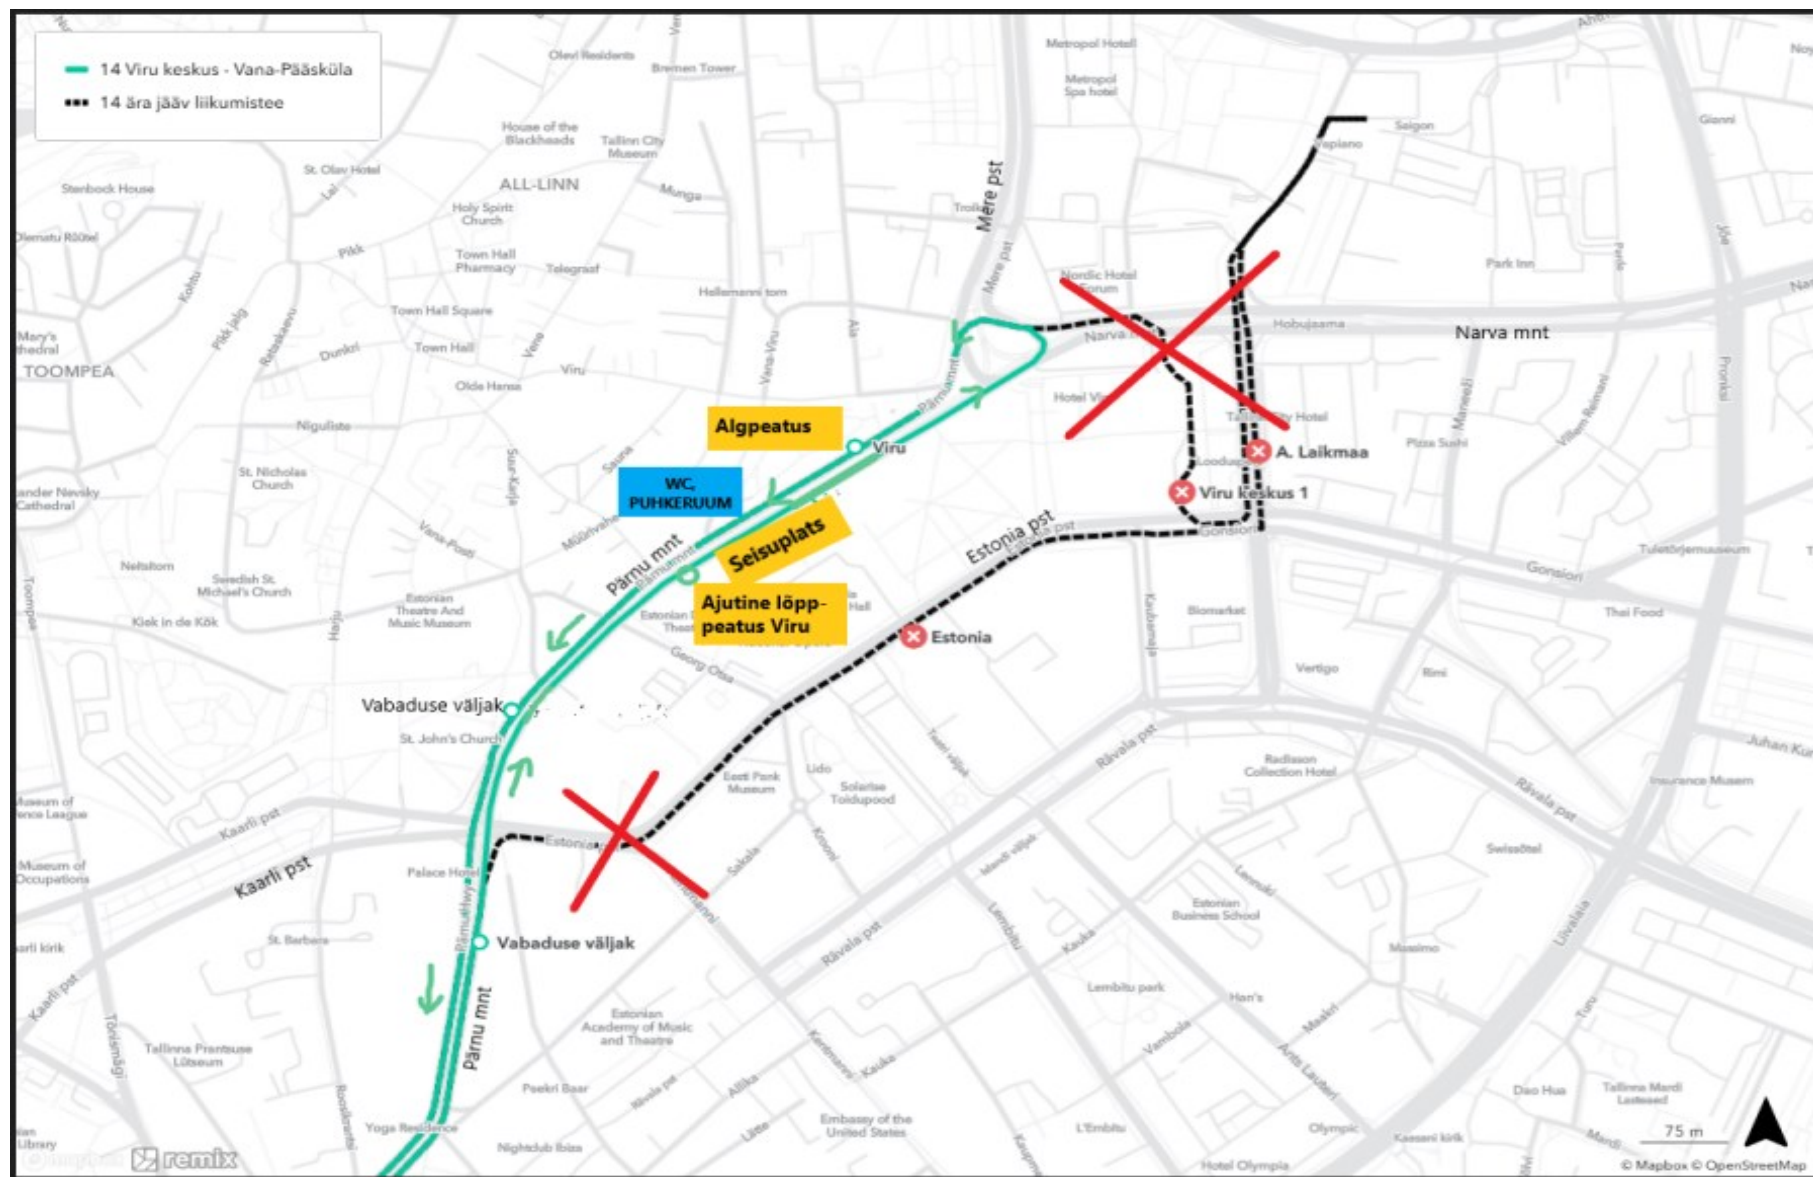

## Bussiliini nr 14 übersõit 04.04.2023 tööpäeva algusest kuni 31.10.2024 tööpäeva lõpuni

**Busside parkimine (seisuajad ja lõunad) Pärnu maanteel Tammsaare pargi kõrval asuval ühistranspordiarajal (ajutine seisuplats). Hobujaama DP-i ei lähe!**

**Vana-Pääsküla suunal:** alustada liikumised Pärnu maanteelt (ajutine busside seisuplats Tammsaare pargi kõrval oleval ühistranspordiarajal), Viru väljak ja Pärnu maantee. Teha Pärnu maanteel algpeatus Viru (Musumäe kõrval).

**Viru keskus suunal:** Pärnu maantee ja teha Pärnu maanteel ajutine lõpp-peatus Viru.

## Bussiliinide nr 14, 18 ja 18A ümbersõit ja seisuplats 04.04.2023 tööpäeva algusest