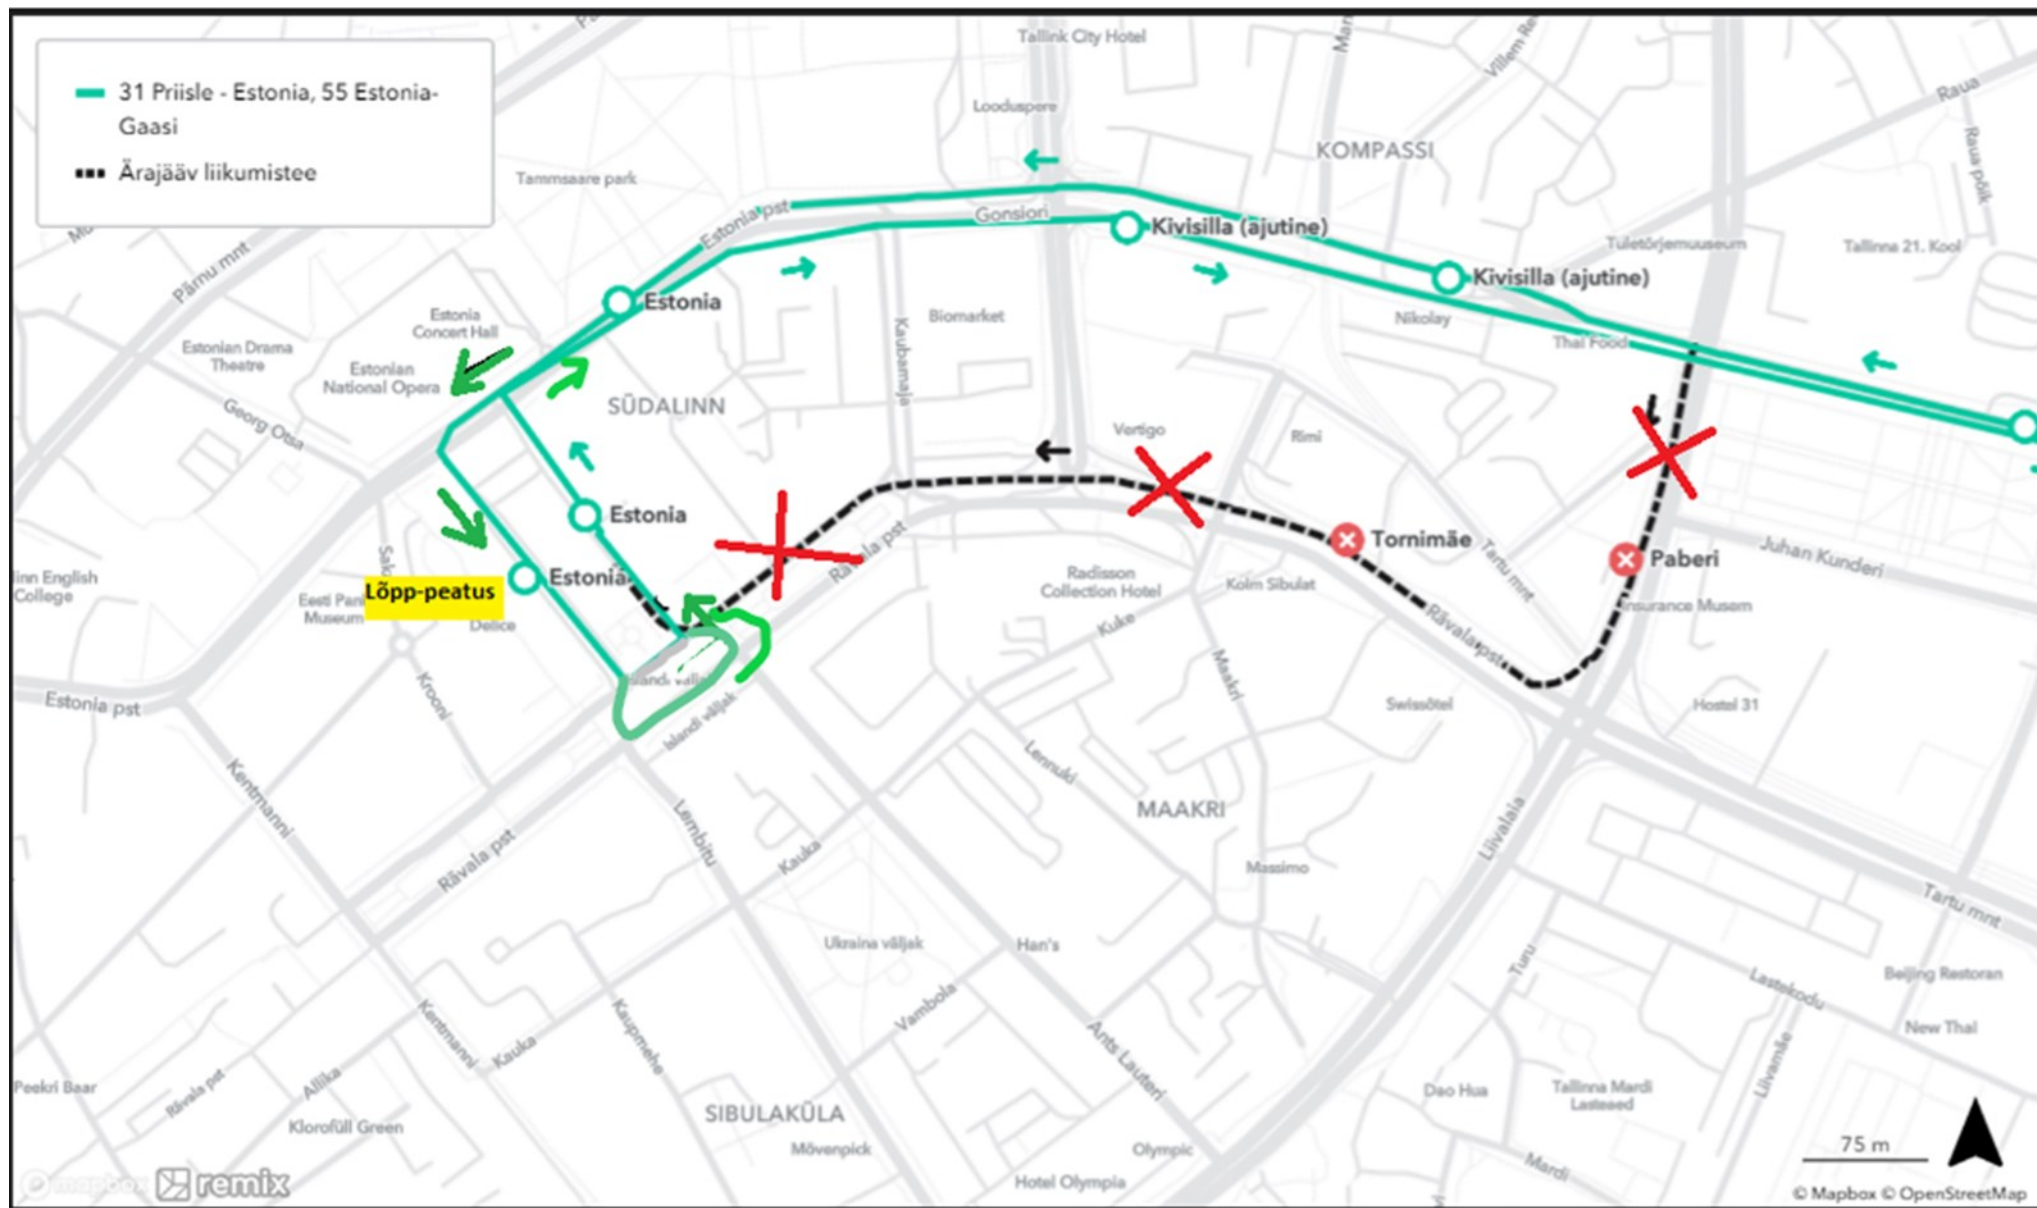

Bussiliini nr 55 Estonia – Gaasi ümbersõit kesklinnas alates 21.06.2024 tööpäeva algusest kuni 31.10.2024 tööpäeva lõpuni

Ümbersõit kesklinnas: Gonsiori tn, Estonia pst, Teatri väljak, Rävalla puiestee, Teatri väljak, Estonia puiestee, Gonsiori tn, J.Vilmsi tn

Bussiliini nr 55 Estonia – Gaasi ümbersõit Lasnamäel 04.04.2023 tööpäeva algusest

Ümbersõit Lasnamäe suunal: ... J.Smuuli tee, Punane tn, Kuuli tn, Peterburi tee, Paneeli tn, Betooni tn, Peterburi tee, vasakpööre ühendusteele enne Alexela tanklat, parempööre Peterburi tee 73a kinnistu juures;

Peatused: algpeatus Estonia (Teatri väljakul Solarise kõrval), Teatri väljakul Estonia (teisel pool teed), Gonsiori tänaval peatused Kivisilla, Gonsiori ja Laulupeo, Majaka tänaval Majaka ja Sikupilli, Peterburi teel Pae, Väike-Paala, Suur-Paala ja Jüriöö park, J.Smuuli teel Sõjamäe raba, Punasel tänaval P.Pinna, Lasnamäe turg ja Pikri, Kuuli tänaval Kuuli, Paneeli tänaval Pikamägi ja Paneeli, Betooni tänaval Sõstramäe, Betooni põik, Betooni ja Gaasi ning ajutine lõpp-peatus Peterburi tee 73a juures.

Bussiliini nr 55 Estonia – Gaasi ümbersõit alates 21.06.2024 tööpäeva algusest kuni 31.10.2024 tööpäeva lõpuni

Estonia suunal: Peterburi tee 73a kinnistu juurdepääsu tee, Peterburi tee, Betooni tänav, Paneeli tn, Peterburi tee, Kuuli tn, Punane tn, J.Smuuli tee, Peterburi tee, Majaka tn, Lubja tn, J.Vilmsi tn, Gonsiori tn, **Estonia puiestee** ja **Teatri väljak**;