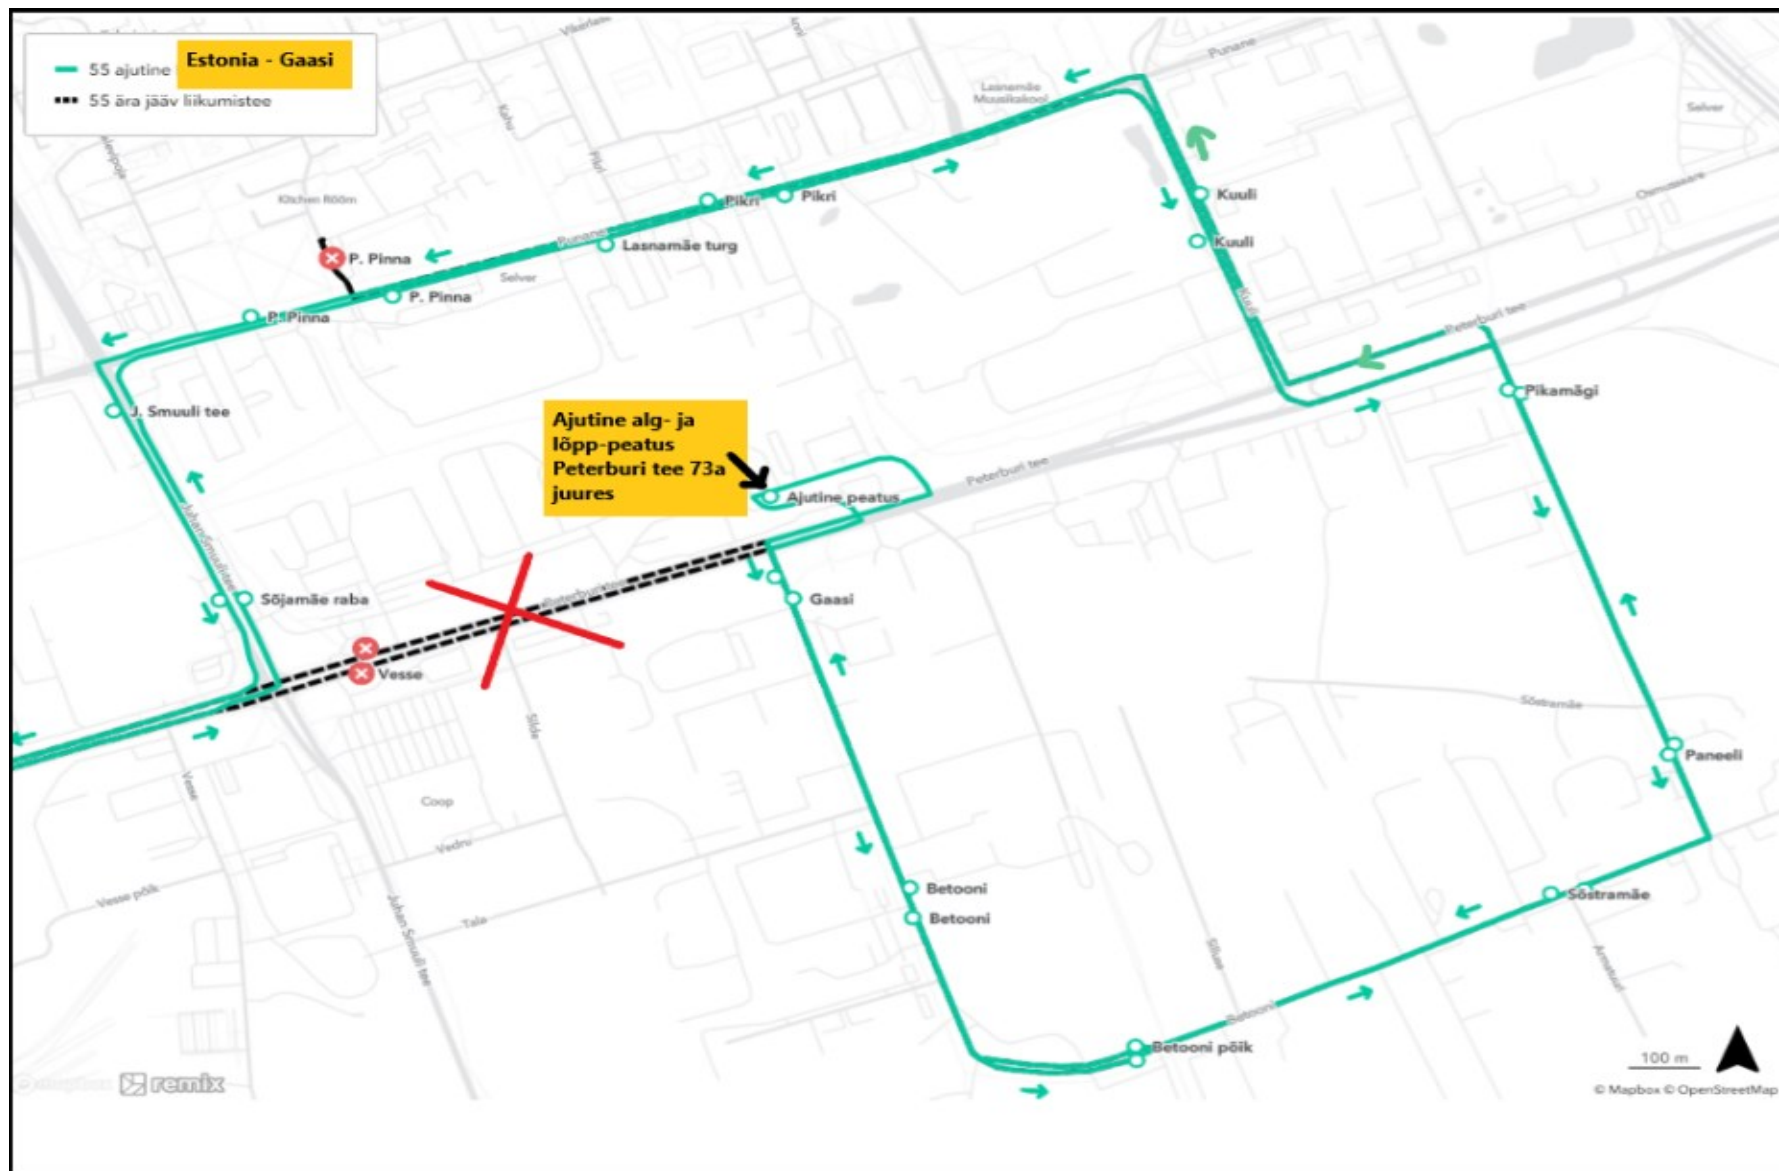

Bussiliini nr 55 Estonia – Gaasi ümbersõit Lasnamäel 04.04.2023 tööpäeva algusest

Ümbersõit Lasnamäe suunal: ... J.Smuuli tee, Punane tn, Kuuli tn, Peterburi tee, Paneeli tn, Betooni tn, Peterburi tee, vasakpööre ühendusteele enne Alexela tanklat, parempööre Peterburi tee 73a kinnistu juures;

Ümbersõit kesklinna suunal: Peterburi tee 73a kinnistu juurdepääsu tee, Peterburi tee, Betooni tänav, Paneeli tn, Peterburi tee, Kuuli tn, Punane tn, J.Smuuli tee, Peterburi tee .....