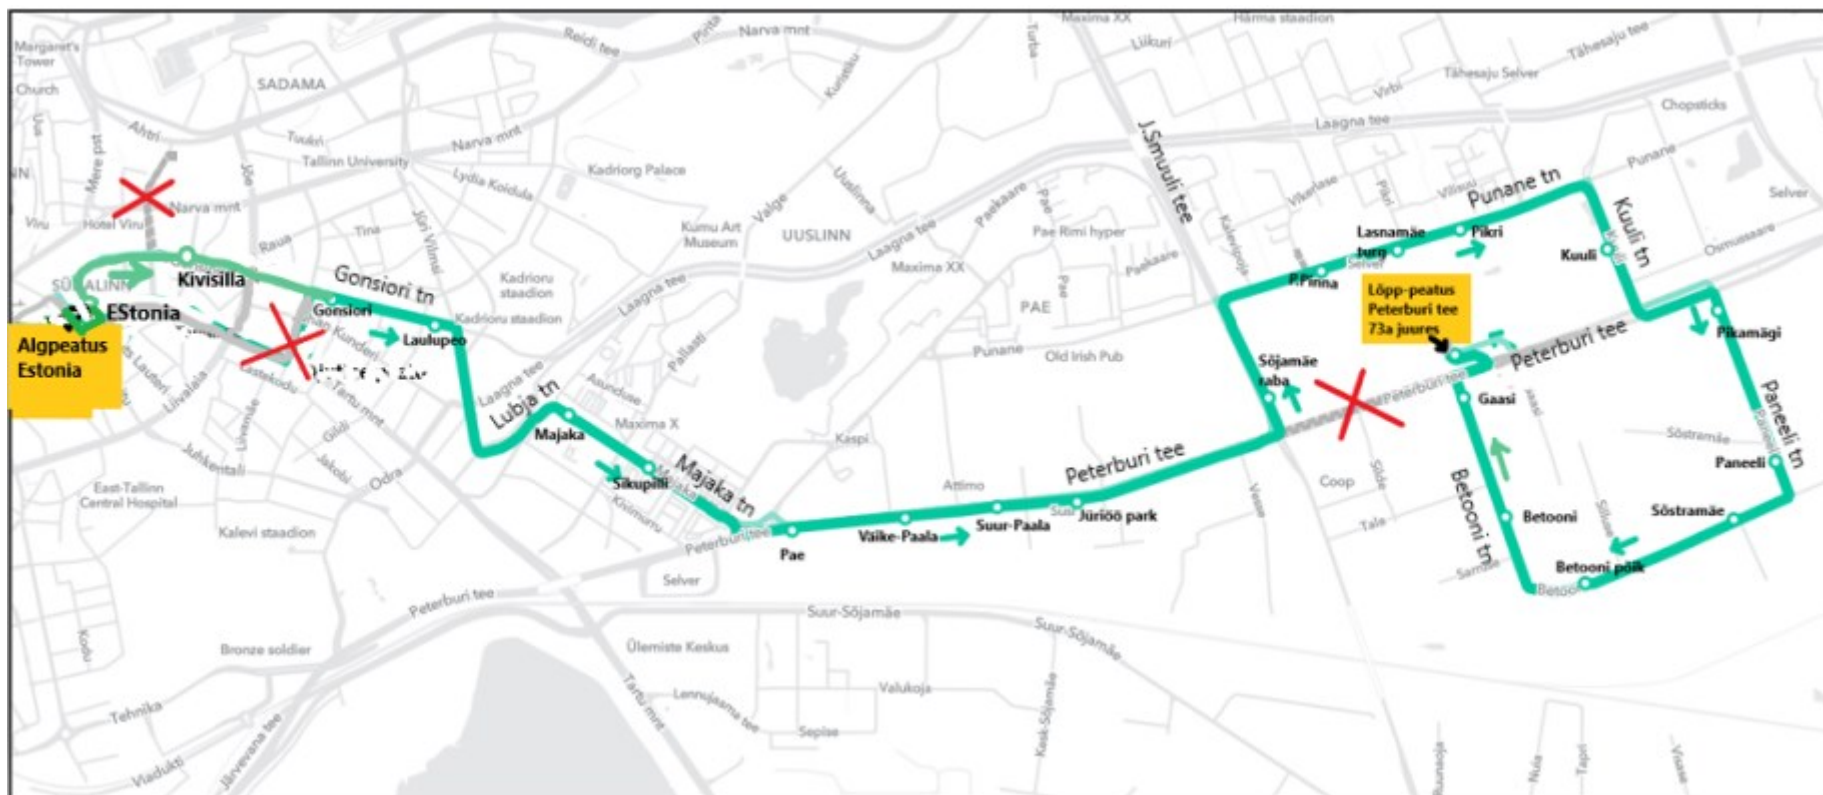

Bussiliini nr 55 Estonia – Gaasi ümbersõit kesklinnas alates 21.06.2024 tööpäeva algusest kuni 31.10.2024 tööpäeva lõpuni

Ümbersõit kesklinnas: Gonsiori tn, Estonia pst, Teatri väljak, Rävalla puiestee, Teatri väljak, Estonia puiestee, Gonsiori tn, J.Vilmsi tn

Bussiliini nr 55 Estonia – Gaasi ümbersõit Lasnamäel 04.04.2023 tööpäeva algusest

Ümbersõit Lasnamäe suunal: ... J.Smuuli tee, Punane tn, Kuuli tn, Peterburi tee, Paneeli tn, Betooni tn, Peterburi tee, vasakpööre ühendusteele enne Alexela tanklat, parempööre Peterburi tee 73a kinnistu juures;

Peatused: algpeatus Estonia (Teatri väljakul Solarise kõrval), Teatri väljakul Estonia (teisel pool teed), Gonsiori tänaval peatused Kivisilla, Gonsiori ja Laulupeo, Majaka tänaval Majaka ja Sikupilli, Peterburi teel Pae, Väike-Paala, Suur-Paala ja Jüriöö park, J.Smuuli teel Sõjamäe raba, Punasel tänaval P.Pinna, Lasnamäe turg ja Pikri, Kuuli tänaval Kuuli, Paneeli tänaval Pikamägi ja Paneeli, Betooni tänaval Sõstramäe, Betooni põik, Betooni ja Gaasi ning ajutine lõpp-peatus Peterburi tee 73a juures.

Bussiliini nr 55 Estonia – Gaasi ümbersõit alates 21.06.2024 tööpäeva algusest kuni 31.10.2024 tööpäeva lõpuni

Estonia suunal: Peterburi tee 73a kinnistu juurdepääsu tee, Peterburi tee, Betooni tänav, Paneeli tn, Peterburi tee, Kuuli tn, Punane tn, J.Smuuli tee, Peterburi tee, Majaka tn, Lubja tn, J.Vilmsi tn, Gonsiori tn, **Estonia puiestee** ja **Teatri väljak**;